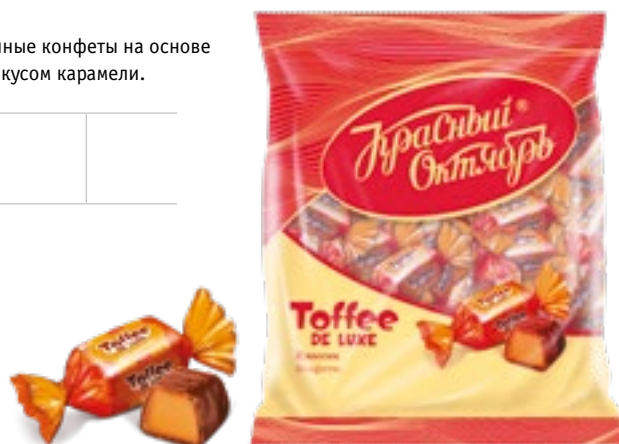

Штрихкод короба

4605516013276 14605516013532

Штрихкод ед. продукта

4605516013535

конфеты 250г

«TOFFEE» De Luxe

Классик

Глазированные конфеты на основе тоффи со вкусом карамели.