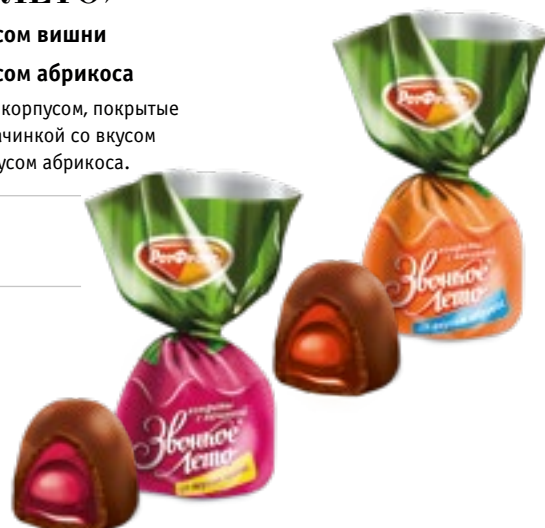

«ЗВОНКОЕ ЛЕТО»

С начинкой со вкусом вишни

С начинкой со вкусом абрикоса

Конфеты с желейным корпусом, покрытые глазурью, с жидкой начинкой со вкусом спелой вишни и со вкусом абрикоса.