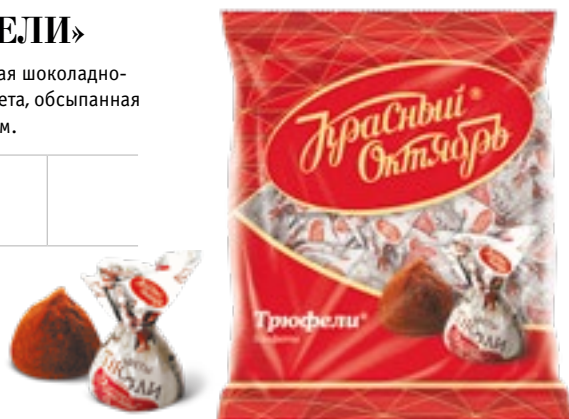

ВЕСОВЫЕ КОНФЕТЫ

КОНФЕТЫ ТРЮФЕЛИ

конфеты 200г

«ТРЮФЕЛИ»

Неглазированная шоколадно-кремовая конфета, обсыпанная какао-порошком.

Размер короба, мм	332*242*142	390*140*140
Вес штуки, г	0	200
Срок годности, месяц	6	6
В коробе, шт/кг	3	7
Вес короба, кг	3,0	1,4

Штрихкод короба

4600300087600 4600300087020

Штрихкод ед. продукта

4600300086665

конфеты