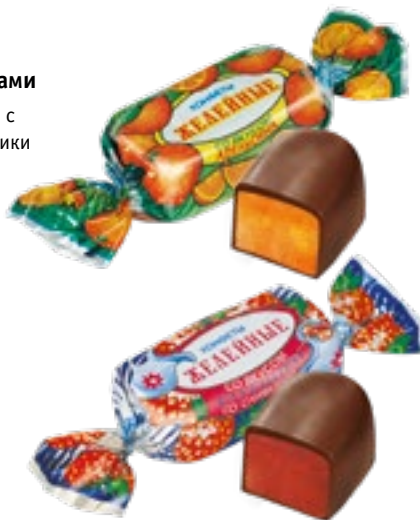

«ЖЕЛЕЙНЫЕ»

Со вкусом апельсина

Со вкусом клубники со сливками

Глазированные желейные конфеты с яркими вкусами апельсина и клубники со сливками.

Размер короба, мм	380*230*90	380*230*90
Вес штуки, г	0	0
Срок годности, месяц	9	9
В коробе, шт/кг	3	3
Вес короба, кг	3,0	3,0

Штрихкод короба

4600508710072 4600508709953

Штрихкод ед. продукта

конфеты