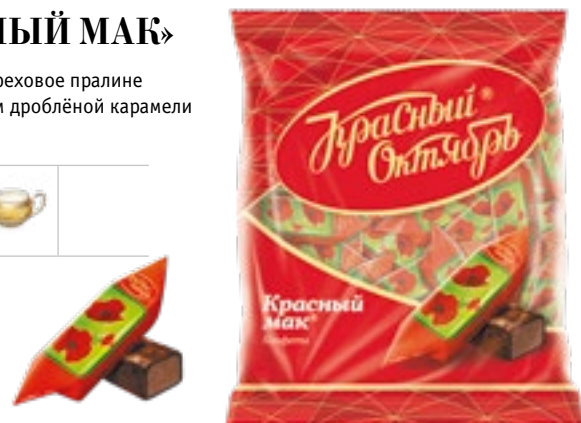

Штрихкод короба

4600300081189 4600300096060

Штрихкод ед. продукта

4607117890737

конфеты 250г

«КРАСНЫЙ МАК»

Шоколадно-ореховое пралине с добавлением дроблёной карамели и вафель.

| | | |
|----------------------|-------------|-------------|
| Размер короба, мм | 332*242*142 | 390*140*140 |
| Вес штуки, г | 0 | 250 |
| Срок годности, месяц | 9 | 9 |
| В коробе, шт/кг | 5 | 10 |
| Вес короба, кг | 5,0 | 2,5 |