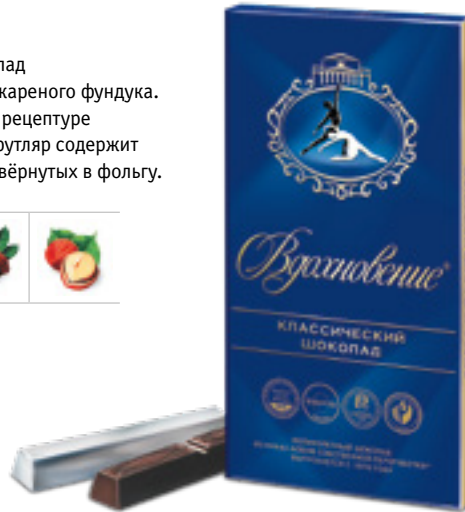

Штрихкод ед. продукта

4600823652330

ШОКОЛАД

шоколад 90г

«ВДОХНОВЕНИЕ»

Классический

Классический тёмный шоколад с добавлением дроблёного жареного фундука. Выпускается по уникальной рецептуре с 1976 года. Оригинальный футляр содержит 10 мини-плиток (стиков), завернутых в фольгу.