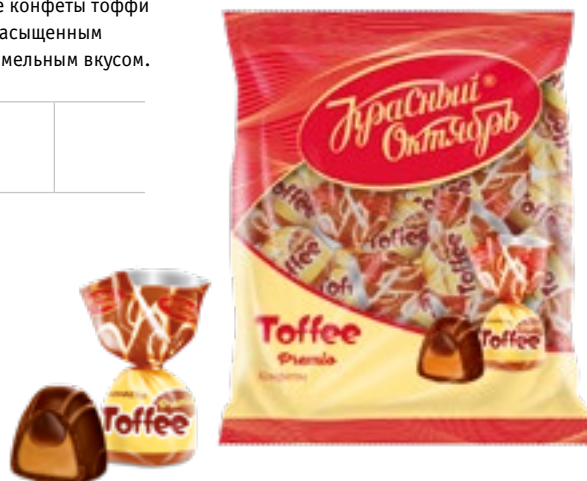

ВЕСОВЫЕ КОНФЕТЫ

КОНФЕТЫ ТОФФИ

конфеты 250г

«TOFFEE» Premio

Глазированные конфеты тоффи с начинкой с насыщенным сливочно-карамельным вкусом.